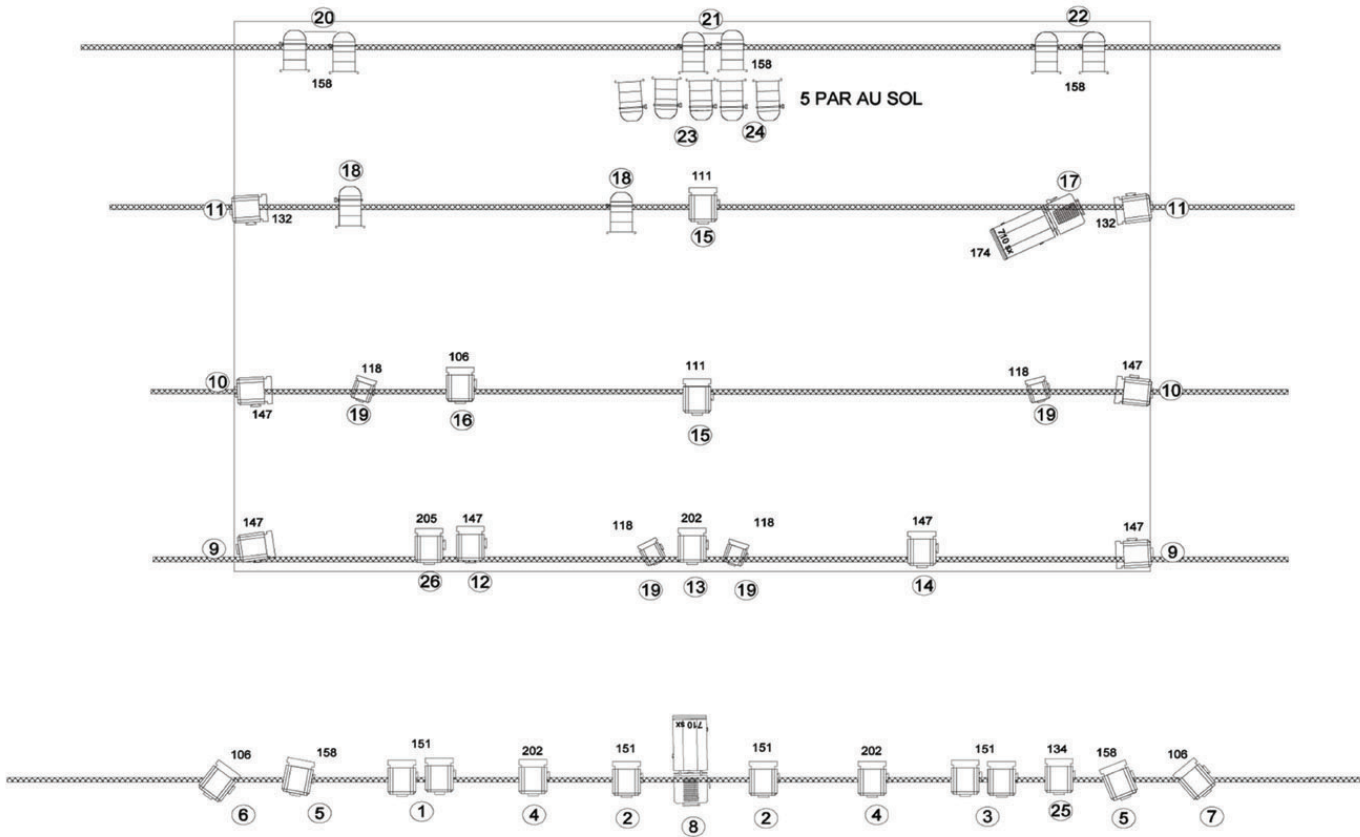

# PLAN DE FEUX "TOIZEMOI FETENT LEUR DIVORCE"

DECOUPE X2

PAR 64 X13

PC 1000 X26

PC 500 X4

LES GELATINES DE REFERENCE "LEE FILTERS" POURONT ETRE REMPLACEES PAR D' AUTRES DE COULEUR APPROCHANTES.

**Contact Régie**